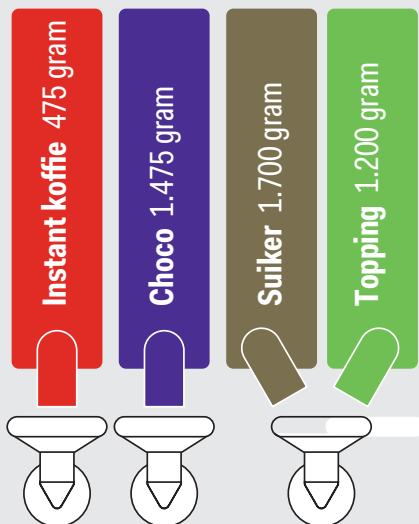

## BOLERO XL 433S

- Modern design
- Snelle en eenvoudige bediening
- Uniek mixersysteem voorkomt verstopping
- 4 canisters voor wel 9 verschillende dranken
- Energie spaarstand

Bolero XL 433 S met suiker

### AFMETINGEN EN KLEUR

- B x D x H 338 x 435 x 596 mm
- Leeg gewicht in kg circa 12kg
- Kleur Mysterious grey

### TECHNISCHE DETAILS

- Aansluiting Vaste wateraansluiting
- Uurcapaciteit 250 kopjes (120ml)
- Uurcapaciteit in liter 30
- Canisterinhoud 4 x 1,3 liter
- Gemiddelde uitgiftetid ca 11sec. (120ml)
- Maximale uitgiftehoogte 106 mm
- Aansluitwaarde 230V 50/60Hz, 2230W
- Wateraansluiting 3/4" BSP
- Waterdruk min. 1 bar
- Energielabel A+