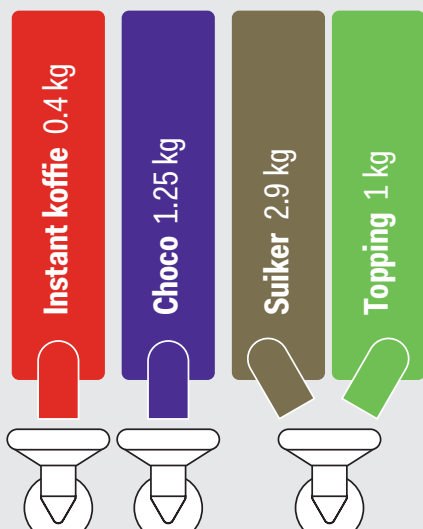

INSTANT

BOLERO XL 423

- Modern design
- Snelle en eenvoudige bediening
- Uniek mixersysteem voorkomt verstopping
- 4 canisters voor wel 9 verschillende dranken
- Energie spaarstand

Bolero XL 423

Innovatie: canisters, mix-en-heetwatersysteem worden in eigen huis ontwikkeld.

ECHTE KOFFIESENSATIE

Voorzien van 4 canisters voor 9 verschillende dranken: koffie, crème, espresso, cappuccino, chocolade, caffelatte, en heetwater. Tevens is de mogelijkheid een tweede koffiekeuzetekiezen voor alle koffiespecialiteiten. De machine is voorzien van een verlicht bedieningspaneel, lekbak, automatische ontkalkingsmelding, en spoelprogramma. Ook verkrijgbaar met muntmechanisme. Prijs op aanvraag.

TECHNISCHE INFORMATIE

AFMETINGEN EN KLEUR

- B x D x H 338 x 435 x 596 mm
- Leeg gewicht in kg circa 12kg
- Kleur Mysterious grey

TECHNISCHE DETAILS

- Aansluiting Vaste wateraansluiting
- Uurcapaciteit 250 kopjes (120ml)
- Uurcapaciteit in liter 30
- Canisterinhoud 4 x 1,3 liter
- Gemiddelde uitgiftetijd ca 11sec. (120ml)
- Maximale uitgiftehoogte 106 mm
- Aansluitwaarde 230V 50/60Hz, 2230W
- Wateraansluiting 3/4" BSP
- Waterdruk min. 1 bar
- Energielabel A+

OPTIES:

- Lekbak
- Verhogingstableau voor gebruik kannen+
- Canisterborstel+
- Thermoskannen +
- Thermoskan brew-through
- Renegite ontkalker+
- Cleaner+
- Flowjet standalone watervoorziening
- Hygienekitingredient/watercontactdelen
- Onderhouds- / reinigingskit
- Brita waterfilters
- Waterslot