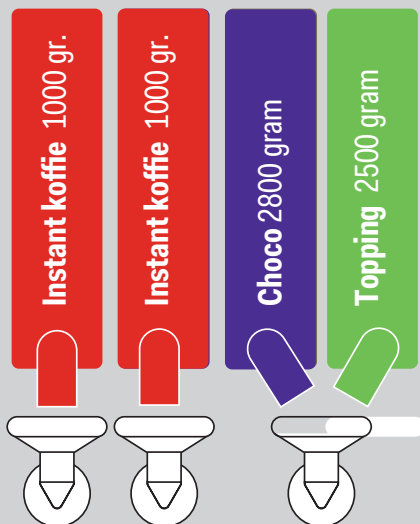

INSTANT

BOLERO TURBO XL 403

- Modern design
- Snelle en eenvoudige bediening
- Individuele dranksterkte instelling
- Enkele of dubbele uitgifte
- Grote uurcapaciteit tot wel 120 liter /uur

Bolero Turbo XL 403

Innovatie: canisters en mixersysteem.

EENVOUD TEN TOP

Voorzien van 4 canisters voor koffie, espresso, chocolade, espreschoc, cappuccino, cafe au lait, latte macchiato, en heet water. Voor locaties met vaste wateraansluiting. Aanvullend is de machine voorzien van digitale besturing, kunstof lekbak, dubbele aftap (apart van elkaar te gebruiken), automatische ontkalkingsmelding en spoelprogramma. Levering exclusief kan.

TECHNISCHE INFORMATIE

AFMETINGEN EN KLEUR

- B x D x H 470 x 482 x 812 mm
- Leeg gewicht in kg circa 35kg
- Kleur RVS

TECHNISCHE DETAILS

- Aansluiting Vaste wateraansluiting
- Uurcapaciteit Afhankelijk van aansluitwaarde
- Uurcapaciteit in liter 40 / 120 liter / uur
- Canisterinhoud 2 x 2,4 liter / 2 x 5,3 liter
- Gemiddelde uitgiftetijd ca 5 sec.. (120ml)
- Uitgiftetijd afhankelijk van aansluitwaarde
- Maximale uitgiftehoogte 200 mm
- Aansluitwaarde 230V 50/60Hz, 3500W
- Aansluitwaarde 400V 3N 50/60Hz, 10500W
- Wateraansluiting 3/4" BSP
- Waterdruk min. 1 bar
- Energielabel A+
-

SPECIFIEKE KENMERKEN

- Zeer snelle uitgifte
- Compacte machine
- Grote capaciteit
- Recepten volledig instelbaar naar behoefte
- Gescheiden heetwateruitgifte
- Overzichtelijk keuzemenu met LED verlichting
- Afsluitbare containerdoppen
- Kannenfunctie
- Heetwater voor thee of soep
- Gebruiks- en onderhoudsvriendelijk
- Energie spaarstand
- Lekbak-vol-signalering
- Totaal-en dagtellers
- Direct genieten van een drank naar keuze
- Met weinig ruimte grootse koffievareteiten
- Kopje, grote kop, beker, of kan
- Breed inzetbaar voor diverse doelgroepen
- Geschikt voor alle situaties met grote piekafname