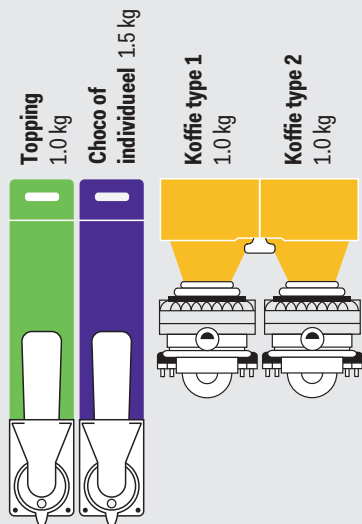

Gerhardt OCX DUO

Innovatie: Gerhardt canisters, MMS mixsystem-, ESX brewunit-, en heetwatersysteem worden in eigen huis ontwikkeld.

ECHTE KOFFIESENSATIE

De OCX DUO verse bonen machine... Kleine afmetingen, grote mogelijkheden. Deze OCX DUO levert perfect koffie specialiteiten, van Espresso tot Latte Macchiato zoals bij uw lievelings restaurant om de hoek. De koffie specialiteiten en Espresso worden bereid met de 2e koffieboon, of wordt individueel toegekend na een bepaalde keuze. De OCX DUO is ontwikkeld om op het hoogste niveau koffie specialiteiten te bereiden van een kleine Espresso tot een lekkere cappuccino. Achter deze bereiding steekt een hoogwaardige professionele robuuste techniek o.a. waaronder twee koffiemolens.

- Een intelligente ESX brewunit in combinatie met keramische maalschijven met Zwitserse molen.
- Een vrij te configureren 10"-HD Touchscreen voor eenvoudige productkeuze.
- Productspecifieke instelling mogelijk, met individuele pompdrukinstelling tot maximaal 15 bar

MMX SYSTEM:

- Gesloten mixstelsel en sluit daarom vervuiling uit.
- Door druk in de mengkamer een betere consumptie kwaliteit

TECHNISCHE INFORMATIE

- H x B x D 600 x 410 x 520 mm
- Koffiemeubel MIDI 950 x 650 x 600 mm
- Koffiemeubel MAXI 950 x 800 x 600 mm
- Leeg gewicht OCX in kg circa 44 kg
- Onderzetkast MIDI circa 15 kg
- Onderkast MAXI circa 20 kg
- Kleuren machine deur: geslepen aluminium in C33 middelbrons, behuizing matte poedercoating RAL 9005
- Kleuren Koffiemeubel Hout MDF, mattzwart
  Hout MDF, houtdecor

SPECIFIEKE KENMERKEN

- Zeer snelle uitgifte
- Compacte machine
- Grote capaciteit
- Receptenvolledig instelbaar naar behoefte
- Gescheiden heetwater uitgifte (aluminium)
- Energiezuinig (LED) verlichting
- Verlichting in 5 kleuren
- IPS glas-Touchscreen
- Kannenfunctie
- USB - Poort voor software installatie
- Gebruiks- en onderhoudsvriendelijk
- Energiespaarstand
- Volautomatisch reinigingsprogramma
- Dag- en totaalteller
- Direct genieten van een drank naar keuze
- Met weinig ruimte grootse koffievariteiten
- Kopje, grote kop, beker, of kan
- Breed inzetbaar voor diverse doelgroepen
- Geschikt voor Office Coffee Service, showrooms en Horeca

OPTIES: