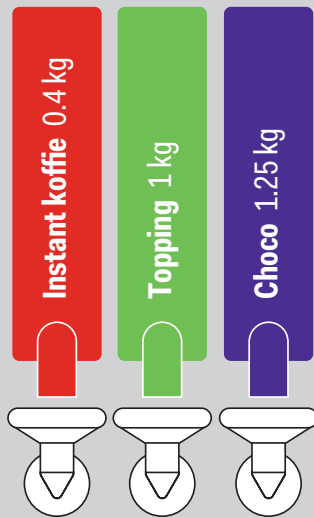

## DORADO INSTANT SMALL INO32 MP HIQ

- Modern design
- Snelle en eenvoudige bediening
- Individuele dranksterkte instelling
- Kannenschakeling
- Grote capaciteit

Dorado Instant Small INO32 membraam paneel  
 Innovatie: klein-, compact-, snelle uitgifte-, weinig  
 onderhoud-, en hoge kwaliteit consumptie.

### AFMETINGEN EN KLEUR

- H x B x D machine 650\* x 245 x 545
- H x B x D onderzetkast 900 x 550 x 370 mm
- Kleur machine Zwart (glazen front)
- Kleur onderzetkast Keuze black of steel
- \* Minimum hoogte. Exacte hoogte afhankelijk van stelvoetjes