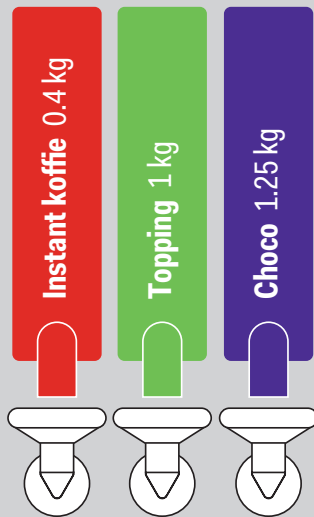

INSTANT

DORADOINSTANTSMALL

- Modern design
- Snelle en eenvoudige bediening
- Individuele dranksterkte instelling
- Kannenschakeling
- Grote capaciteit

Dorado Instant Small INO32 membraam paneel
Innovatie: klein-, compact-, snelle uitgifte-, weinig onderhoud-, en hoge kwaliteit consumptie.

EENVOUD TEN TOP

Met één druk op de knop bereid de Dorado Small binnen een paar seconden een kopje koffie, espresso, cappuccino, chocolade of heetwater. Deze machine is een ware tempomaker voor chocolade op plekken met een hoge piek afname. Bijvoorbeeld in kantine's, bedrijven, scholen en horeca. De automaat is snel en eenvoudig te reinigen.

- Binnen 8 tellen genieten van een drank naar euze
- Met weinig ruimte grootse koffievareteiten
- Kopje, grote kop, beker of kan
- Breed inzetbaar in vele doelgroepen, bedrijven-, scholen-, horeca

TECHNISCHINFORMATIE

AFMETINGEN EN KLEUR

- H x B x D machine 650* x 245 x 545
- H x B x D onderzetkast 900 x 550 x 370 mm
- Kleur machine Zwart (glazen front)
- Kleur onderzetkast Keuze black of steel
- * Minimum hoogte. Exacte hoogte afhankelijk van stelvoetjes