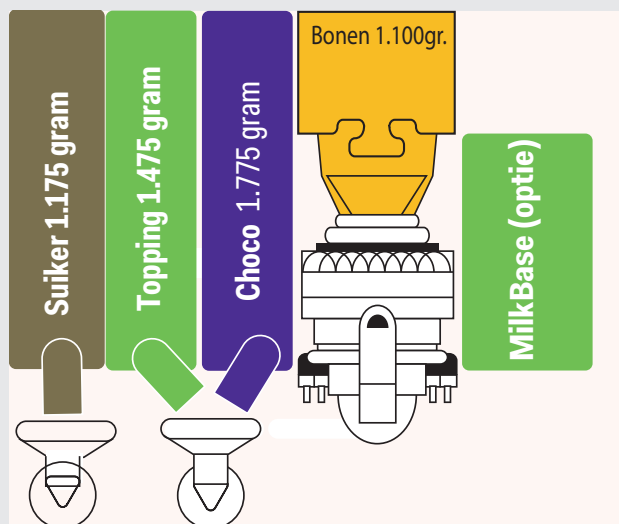

BONEN

DORADO ESPRESSO MEDIUM MILKBASE PREPARED EM132

MIDNIGHT BLACK

- Modern design
- Snelle bediening
- Voorbereid voor gebruik van MilkBase-Unit.
- Met suiker
- Grote capaciteit

Etna Dorado Espresso medium MilkBase Prepared EM132 met suiker.

Innovatie: Etna canisters en mixersysteem, uitgevoerd met hoogwaardige Zwitserse zetgroep

ECHTE KOFFIESENSATIE EENVOUD TEN TOP

Met één druk op de knop bereid de Etna Dorado Medium Espresso machine binnen 35 seconden een kopje koffie, espresso, cappuccino, chocolade of heetwater. Deze veelzijdige koffie machine serveert uw gasten koffie van het allerhoogste niveau van vers gemalen bonen, met 1 druk op de knop. De machine kan worden uitgevoerd van een dubbele uitgifte voor koffie en cappuccino, die tijd bespaart. Daarnaast zorgt het aparte heet water uitgiftepunt ervoor dat uw gasten of medewerkers een druppel koffie in hun heetwater hebben. Deze machine is voorbereid voor gebruik met verse melk.

- Met suiker
- Binnen 35 tellen genieten van een drank naar keuze met verse koffie gemaakt met koffiebonen.
- Met weinig ruimte grootse koffievareteiten
- Kopje, grote kop, beker of kan
- Hoogwaardige Zwitserse zetgroep
- Superieure koffiekwaliteit
- Breed inzetbaar in vele doelgroepen, bedrijven-, scholen-, horeca

TECHNISCHE INFORMATIE

AFMETINGEN (MET* / ZONDER** BONEN-CONTAINER EN KLEUR)

• H x B x D	771* / 710** x 320 x 580 mm
• Onderzetkast	900 x 550 x 370 mm
• Leeg gewicht in kg	circa 42 kg
• Onderzetkast	circa 15 kg
• Kleur	Zwart (glazen front)
• Onderzetkast	Keuze black of steel
• Werkblad onderzetkast	Zwart