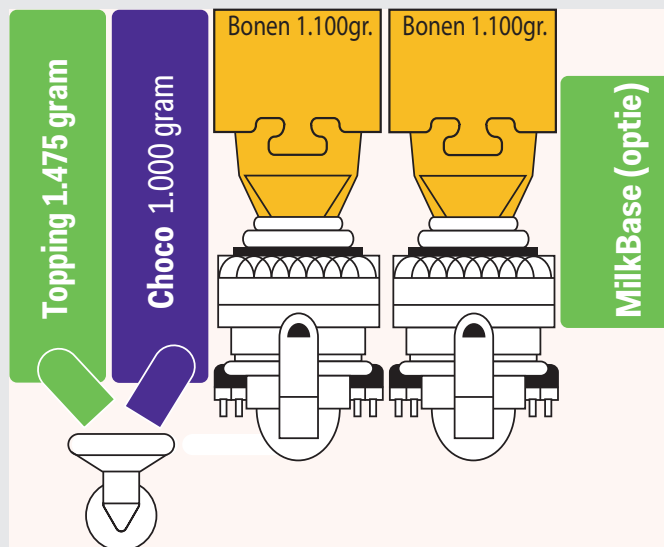

BONEN

DORADO ESPRESSO MEDIUM MILKBASE PREPARED EM221

MIDNIGHT BLACK

- Modern design
- 2 soorten bonen
- Voorbereid voor gebruik van MilkBase-Unit.
- Kannenschakeling
- Grote capaciteit

Etna Dorado Espresso medium MilkBase Prepared EM221
Innovatie: Etna canisters en mixersysteem, uitgevoerd met
 hoogwaardige Zwitserse zetgroep

ECHTE KOFFIESENSATIE EENVOUD TEN TOP

Met één druk op de knop bereid de Etna Dorado Medium Espresso machine binnen 35 seconden een kopje koffie, espresso, cappuccino, chocolade of heetwater. Deze veelzijdige koffie machine serveert uw gasten koffie van het allerhoogste niveau van vers gemalen bonen, met 1 druk op de knop. De machine kan worden uitgevoerd van een dubbele uitgifte voor koffie en cappuccino, die tijd bespaart. Daarnaast zorgt het aparte heet water uitgiftepunt ervoor dat uw gasten of medewerkers een druppel koffie in hun heetwater hebben. Deze machine is voorbereid voor gebruik met verse melk.

TECHNISCHE INFORMATIE

AFMETINGEN (MET* / ZONDER** BONEN-CONTAINER EN KLEUR)

• H x B x D	771* / 710** x 320 x 580 mm
• Onderzetkast	900 x 550 x 370 mm
• Leeg gewicht in kg	circa 42 kg
• Onderzetkast	circa 15 kg
• Kleur	Zwart (glazen front)
• Onderzetkast	Keuze black of steel
• Werkblad onderzetkast	Zwart

TECHNISCHE DETAILS

• Uurcapaciteit 3 KW	120 kopjes (120ml)
• Gemiddelde uitgiftetijd	ca 35 sec. (120ml)
• Boilervolume	2.5 liter
• Maximale uitgiftehoogte	19 cm
• Aansluitwaarde 230V	ac 1N 3KW, 50Hz
• Wateraansluiting	3/4" BSP