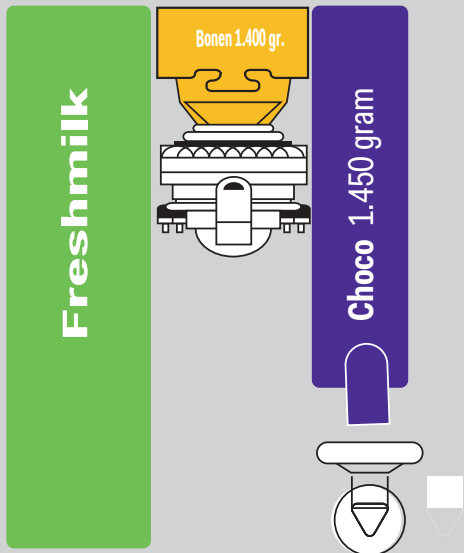

BONEN

ESPRECIOS 11L

- Modern design
- Snelle en eenvoudige bediening
- Individuele dranksterkte instelling
- Kannenschakeling
- Grote capaciteit en verse melk

Esprecious 11L

Innovatie: canisters en mixersysteem.

EENVOUD TEN TOP EN ECHTE KOFFIESENSATIE

Esprecious 11L is een professionele, volautomatische espressomachine, ontworpen voor gebruik met verse koffiebonen en verse melk.

De Esprecious heeft alles wat u zoekt in een automatische espressomachine; van een chique uitstraling met instelbare led-verlichting tot de beste duurzame materialen. Combineer de Esprecious 11L espressomachine met de FreshMilk unit voor de ideale cappuccino of latte macchiato.

- Twee canisters: één voor koffiebonen en één voor instant ingrediënten (3 liter)
- Intuïtief touchscreen met persoonlijk instelbare screensaver
- Service- en onderhoudsvriendelijk dankzij uniek heetwatersysteem en automatisch spoelprogramma
- Deze high-end espressomachine wordt aanbevolen voor onder meer de horeca (restaurants, lunchrooms, hotels) en middelgrote kantoren
- Hoogwaardige grinder en gepatenteerde brewer
- Afzonderlijk instelbare mogelijkheden m.b.t. temperatuur, water/koffie-ratio, en meer.
- De Esprecious 11L wordt standaard ZONDER FreshMilk-unit geleverd.

TECHNISCHE INFORMATIE

AFMETINGEN EN KLEUR

- B x D x H 330 x 570 x 660 mm
- Leeg gewicht in kg circa 35 kg
- Kleur Stainless Dark

TECHNISCHE DETAILS

- Aansluiting Vaste wateraansluiting
- Uurcapaciteit Espresso 120-150 kop (2x40cc)
- Koffie Creme 80-100 kop (2x125cc)
- Instant ca 240 kop (30 liter)
- Uurcapaciteit in liter 30 liter
- Canisterinhoud 1 x 1,4kg / 1 x 3,2 liter
- Gemiddelde uitgiftetijd ca 30sec. (120ml)
- Taphoogte koffie 60-130 mm (handmatig verstelbaar)
- Taphoogte heetwater 135mm
- Aansluitwaarde 230V 50/60Hz, 2250W
- Wateraansluiting 3/4" BSP
- Waterdruk min. 2 bar
- Energielabel A