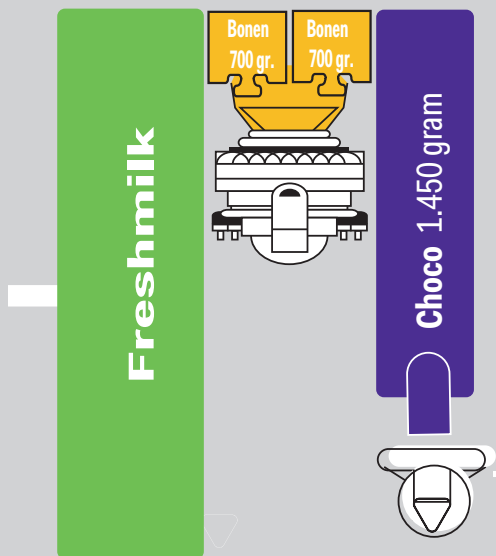

## ESPRECIOUS 21L

- Modern design met 2 soorten bonen
- Snelle en eenvoudige bediening
- Individuele dranksterkte instelling
- Kannenschakeling
- Grote capaciteit en verse melk

Esprecious 21L

**Innovatie:** canisters en mixersysteem.

### AFMETINGEN EN KLEUR

- B x D x H 330 x 570 x 660 mm
- Leeg gewicht in kg circa 35 kg
- Kleur Stainless Dark

### TECHNISCHE DETAILS

- Aansluiting Vaste wateraansluiting
- Uurcapaciteit Espresso 120-150 kop (2x40cc)
- Koffie Creme 80-100 kop (2x125cc)
- Instant ca 240 kop (30 liter)
- Uurcapaciteit in liter 30 liter
- Canisterinhoud 2 x 0,7kg / 1 x 3,2 liter
- Gemiddelde uitgiftetijd ca 30sec. (120ml)
- Taphoogte koffie 60-130 mm (handmatig verstelbaar)
- Taphoogte heetwater 135mm
- Aansluitwaarde 230V 50/60Hz, 2250W
- Wateraansluiting 3/4" BSP
- Waterdruk min. 2 bar
- Energielabel A