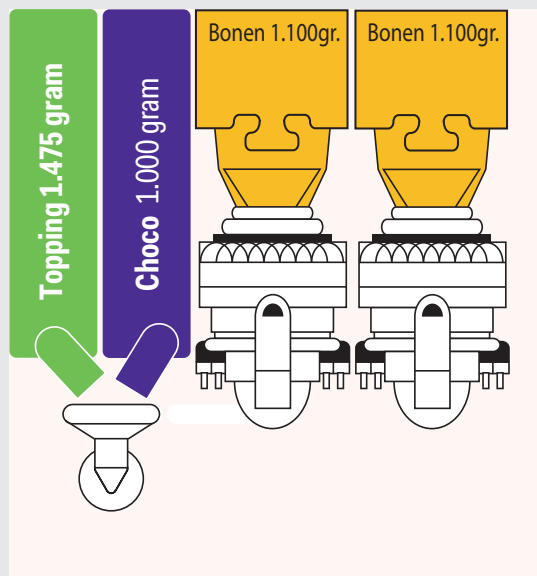

BONEN

DORADO ESPRESSO MEDIUM

DUBBELE BONEN ES221

- Modern design
- Snelle bediening door capacatieve keuzeknoppen
- 2 soorten bonen + Chocolade
- Kannenschakeling
- Grote capaciteit

Etna Dorado Espresso medium Dubbele Bonen ES221

Innovatie: Etna canisters en mixersysteem, uitgevoerd met hoogwaardige Zwitserse zetgroep

ECHTE KOFFIESENSATIE EENVOUD TEN TOP

Met één druk op de knop bereid de Etna Dorado Medium Espresso machine binnen 35 seconden een kopje koffie, espresso, cappuccino, chocolade of heetwater. En dat met 2 soorten koffie.

TECHNISCHE INFORMATIE

AFMETINGEN (MET* / ZONDER** BONEN-CONTAINER EN KLEUR)

H x B x D	771* / 710** x 320 x 580 mm
Onderzetkast	900 x 550 x 370 mm
Leeg gewicht in kg	circa 42 kg
Onderzetkast	circa 15 kg
Kleur	Zwart (glazen front)
Onderzetkast	Keuze black of steel
Werkblad onderzetkast	Zwart

TECHNISCHE DETAILS

Uurcapaciteit 3 KW	120 kopjes (120ml)
Gemiddelde uitgiftetijd	ca 30 sec. (120ml)
Boilervolume	2.5 liter
Maximale uitgiftehoogte	19 cm
Aansluitwaarde 230V	ac 1N 3KW, 50Hz
Wateraansluiting	3/4" BSP