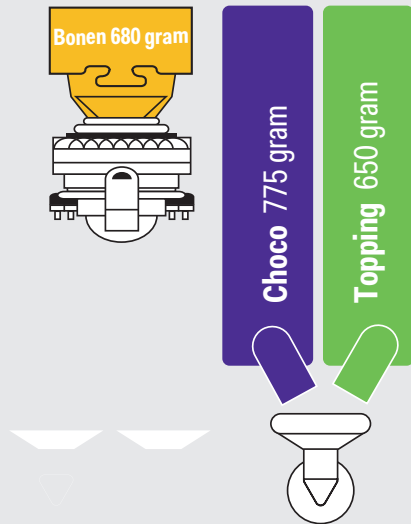

BONEN

DORADO ESPRESSO COMPACT CE 121

SMART TOUCH MIDNIGHT BLACK

- Modern design
- Snelle en eenvoudige bediening
- 10 koffievataties
- Zettijd 35 seconden
- Compacte Eespressomachine

In

Etna Dorado Espresso Compact ES121 Smart Touch Midnight Black

Innovatie: Etna canisters en mixersysteem, uitgevoerd met hoogwaardige zetgroep

ECHTE KOFFIESENSATIE

EENVOUD TEN TOP

De Espresso Compact is een kleine doch veelzijdige koffiemachine met 1 druk op de knop 10 koffievataties bereid op basis van koffiebonen, topping, en chocolade. Met een afmeting van van 52,4* (h) x 32 (b) x 51,5 (D) cm past deze koffiemachine altijd onder het keukenkastje.

*Minimale hoogte. Exacte hoogte afhankelijk van de stelplaatjes.

- Past onder elk keukenkastje
- Binnen 35 tellen genieten van een drank naar keuze met verse koffie gemaakt met koffiebonen.
- Met weinig ruimte grootse koffievataties
- Tot 15 personen
- Hoogwaardige zetgroep
- Superieure koffiekwaliteit
- Hoogte 52,4cm
- Breed inzetbaar in vele doelgroepen, bedrijven-, scholen-, horeca

TECHNISCHE INFORMATIE

AFMETINGEN EN KLEUR

- H x B x D 524 x 320 x 515 mm
- Leeg gewicht in kg circa 30 kg
- Onderzetkast circa 15 kg
- Kleur White

TECHNISCHE DETAILS

- Uurcapaciteit 3 KW 80 kopjes (120ml)
- Gemiddelde uitgiftetijd ca 30 sec. (120ml)
- Boilervolume 2.5 liter
- Maximale uitgiftehoogte 14 cm
- Aansluitwaarde 230V ac 1N 3.0 KW, 50Hz
- Aansluitwaarde 230V ac 1N 3100 KW, 50Hz
- Wateraansluiting 3/4" BSP
- Gewicht 25kg