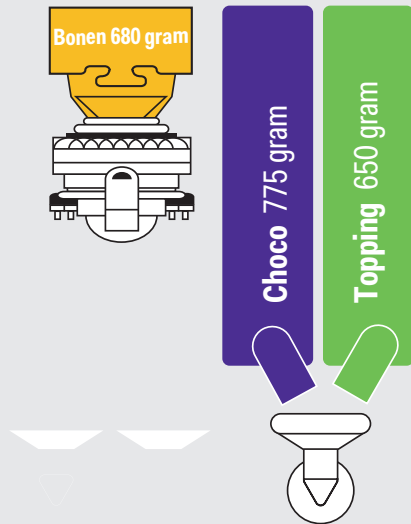

BONEN

DORADO ESPRESSO COMPACT CE 121

CAPACITIEVE KEUZKNOPPEN

- Modern design
- Snelle en eenvoudige bediening
- 10 koffievataties
- Zettijd 35 seconden
- Compacte Eesspressomachine

In

Etna Dorado Espresso Compact ES121 capacatieve keuzeknoppen

Innovatie: Etna canisters en mixersysteem, uitgevoerd met hoogwaardige zetgroep

ECHTE KOFFIESENSATIE

EENVOUD TEN TOP

De Espresso Compact is een kleine doch veelzijdige koffiemachine met 1 druk op de knop 10 koffievataties bereidt op basis van koffiebonen, topping, en chocolade. Met een afmeting van van 52,4* (h) x 32 (b) x 51,5 (D) cm past deze koffiemachine altijd onder het keukenkastje.

*Minimale hoogte. Exacte hoogte afhankelijk van de stelplaatjes.

- Past onder elk keukenkastje
- Binnen 35 tellen genieten van een drank naar keuze met verse koffie gemaakt met koffiebonen.
- Met weinig ruimte grootse koffievatiteiten
- Tot 15 personen
- Hoogwaardige zetgroep
- Superieure koffiekwaliteit
- Hoogte 52,4cm
- Breed inzetbaar in vele doelgroepen, bedrijven-, scholen-, horeca

TECHNISCHE INFORMATIE

AFMETINGEN EN KLEUR

- H x B x D 524 x 320 x 515 mm
- Leeg gewicht in kg circa 30 kg
- Onderzetkast circa 15 kg
- Kleur White

•

TECHNISCHE DETAILS

- Uurcapaciteit 3 KW 80 kopjes (120ml)
- Gemiddelde uitgiftetijd ca 30 sec. (120ml)
- Boilervolume 2.5 liter
- Maximale uitgiftehoogte 14 cm
- Aansluitwaarde 230V ac 1N 3.0 KW, 50Hz
- Aansluitwaarde 230V ac 1N 3100 KW, 50Hz
- Wateraansluiting 3/4" BSP
- Gewicht 25kg