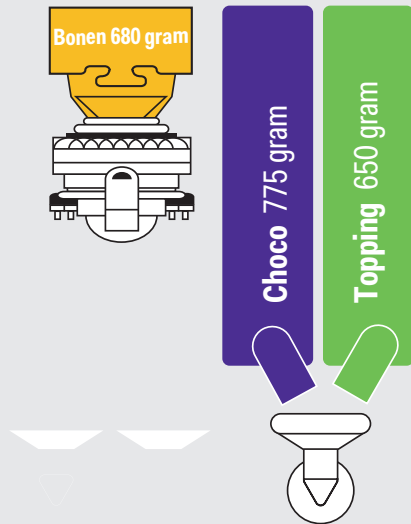

BONEN

DORADO ESPRESSO COMPACT CE 121

EXCLUSIEF WHITE

- Modern design
- Snelle en eenvoudige bediening
- 10 koffievaryaties
- Zettijd 35 seconden
- Compacte Eesspressomachine

In

Etna Dorado Espresso Compact ES121 Exclusief White

Innovatie: Etna canisters en mixersysteem, uitgevoerd met hoogwaardige zetgroep

ECHTE KOFFIESENSATIE

EENVOUD TEN TOP

De Espresso Compact is een kleine doch veelzijdige koffiemachine met 1 druk op de knop 10 koffievataties bereidt op basis van koffiebonen, topping, en chocolade. Met een afmeting van van 52,4* (h) x 32 (b) x 51,5 (D) cm past deze koffiemachine altijd onder het keukenkastje.

*Minimale hoogte. Exacte hoogte afhankelijk van de stelplaatjes.

- Past onder elk keukenkastje
- Binnen 35 tellen genieten van een drank naar keuze met verse koffie gemaakt met koffiebonen.
- Met weinig ruimte grootse koffievataties
- Tot 15 personen
- Hoogwaardige zetgroep
- Superieure koffiekwaliteit
- Hoogte 52,4cm
- Breed inzetbaar in vele doelgroepen, bedrijven-, scholen-, horeca

TECHNISCHE INFORMATIE

AFMETINGEN EN KLEUR

- H x B x D 524 x 320 x 515 mm
- Leeg gewicht in kg circa 30 kg
- Onderzetkast circa 15 kg
- Kleur White

•

TECHNISCHE DETAILS

- Uurcapaciteit 3 KW 80 kopjes (120ml)
- Gemiddelde uitgiftetijd ca 30 sec. (120ml)
- Boilervolume 2.5 liter
- Maximale uitgiftehoogte 14 cm
- Aansluitwaarde 230V ac 1N 3.0 KW, 50Hz
- Aansluitwaarde 230V ac 1N 3100 KW, 50Hz
- Wateraansluiting 3/4" BSP
- Gewicht 25kg