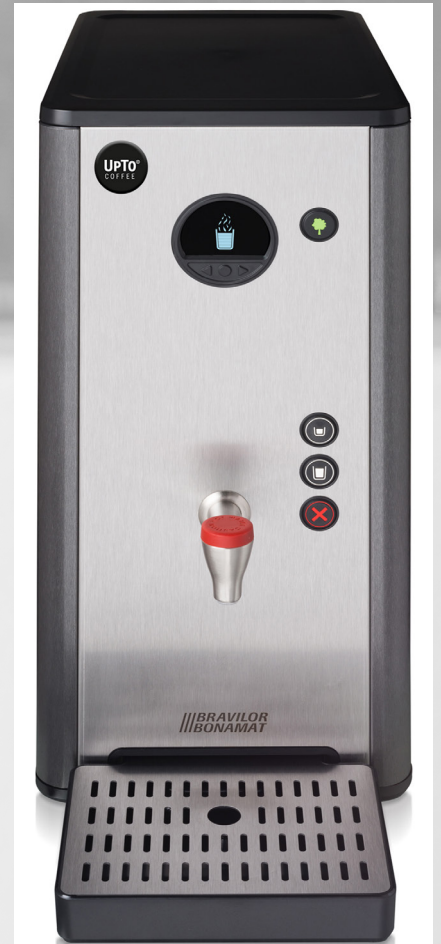

HEET WATER

## HWA 14D

- Heetwaterapparaat met vaste wateraansluiting
- Modern design
- Snelle en eenvoudige bediening
- Temperatuur instelbaar van 45 C tot 95 C
- Twee vooraf ingestelde doseerknoppen
- Duidelijk en gebruiksvriendelijk display

## HEETWATERDSPENCER

HWA 14D heeft naast de functionele eigenschappen, zoals snel heet water en een hoge uurcapaciteit, meer te bieden.

De machine is rondom ontworpen (360 graden); de machine ziet er vanuit elke hoek aantrekkelijk uit. Branding behoort zeker tot de mogelijkheden.

De footprint is compact en smal. Hierdoor neemt de machine weinig ruimte in beslag.

HWA 14D is gebruiksvriendelijk in de breedste zin van het woord; het LCD-display zorgt voor duidelijke communicatie en maakt programmeren makkelijk. Daarnaast is de machine ook onderhoudsvriendelijk. Bravor Bonamat onderdelen zijn kwalitatief hoogwaardig en duurzaam. Het resultaat: weinig onderhoud én een lange levensduur.