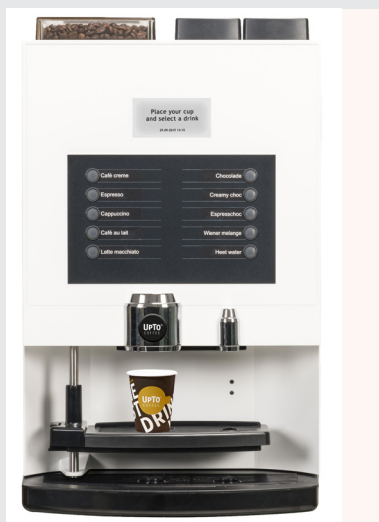

BONEN

KOPPENWARMER WIT VOOR COMPACT MODELLEN

- Modern design
- Zijpanelen wit
- 3 etages
-
- Capaciteit afhankelijk van porselein en glas

Etna Dorado Espresso medium ES121 capacatieve keuzeknoppen

Innovatie: Etna canisters en mixersysteem, uitgevoerd met hoogwaardige Zwitserse zetgroep

ECHTE KOFFIESENSATIE EENVOUD TEN TOP

Met één druk op de knop bereid de Etna Dorado Medium Espresso machine binnen 35 seconden een kopje koffie, espresso, cappuccino, chocolade of heetwater. Deze veelzijdige koffie machine serveert uw gasten koffie van het allerhoogste niveau van vers gemalen bonen, met 1 druk op de knop. De machine kan worden uitgevoerd van een dubbele uitgifte voor koffie en cappuccino, die tijd bespaart. Daarnaast zorgt het aparte heet water uitgiftepunt ervoor dat uw gasten of medewerkers een druppel koffie in hun heetwater hebben.

- Binnen 35 tellen genieten van een drank naar keuze met verse koffie gemaakt met koffiebonen.
- Met weinig ruimte grootse koffievareteiten
- Kopje, grote kop, beker of kan
- Hoogwaardige Zwitserse zetgroep
- Superieure koffiekwaliteit
- Knop voor grote koppen of dubbele frankuitgifte
- Breed inzetbaar in vele doelgroepen, bedrijven-, scholen-, horeca

SPECIFIEKE KENMERKEN

- Zeer snelle uitgifte voor bonenmachine
- Voorverwarmde zetgroep
- Hoogwaardige pomp en bonenmolen
- Recepten volledig instelbaar naar behoefte
- Verlichte capacatieve keuzeknoppen
- 10 of 18 drankselecties dmv shiftknop
- Dubbele drankuitgifte op aanvraag
- Gescheiden heetwater uitgifte
- Kannenfunctie
- Intelligente uitgifteverlichting
- Traploos verstelbaar bekerplateau
- Verdraaibaar bekerplateau voor kannen functie
- Afsluitbare containerdoppen
- Energiezuinige LED verlichting
- Kannenfunctie op aanvraag
- 2 bekensensoren
- USB-poort voor softwareinstallatie
- Energiespaarstand
- Volautomatisch reinigingsprogramma
- Dag-en totaalteller