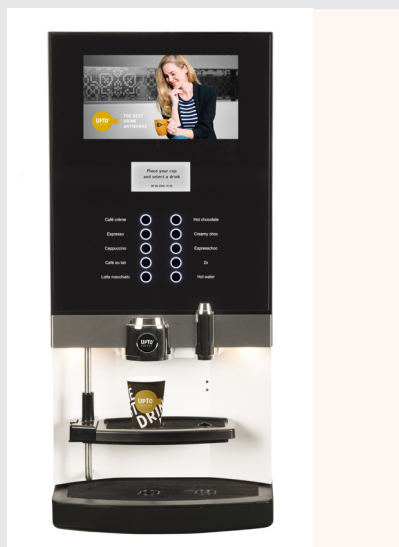

BONEN

KOPPENWARMER WIT VOOR MEDIUM MODELLEN

- Modern design
- Zijpanelen wit
- 4 etages
- Capaciteit afhankelijk van porselein en glas
- H 576 x B 304 x D 434
-

WWW.UPTOCOFFEE.COM

THE BEST
DRINK
ANYWHERE

Etna Dorado Espresso medium ES121 capacatieve keuzeknoppen

Innovatie: Etna canisters en mixersysteem, uitgevoerd met hoogwaardige Zwitserse zetgroep

ECHTE KOFFIESENSATIE EENVOUD TEN TOP

Met één druk op de knop bereid de Etna Dorado Medium Espresso machine binnen 35 seconden een kopje koffie, espresso, cappuccino, chocolade of heetwater. Deze veelzijdige koffie machine serveert uw gasten koffie van het allerhoogste niveau van vers gemalen bonen, met 1 druk op de knop. De machine kan worden uitgevoerd van een dubbele uitgifte voor koffie en cappuccino, die tijd bespaart. Daarnaast zorgt het aparte heet water uitgiftepunt ervoor dat uw gasten of medewerkers een druppel koffie in hun heetwater hebben.

- Binnen 35 tellen genieten van een drank naar keuze met verse koffie gemaakt met koffiebonen.
- Met weinig ruimte grootse koffievareteiten
- Kopje, grote kop, beker of kan
- Hoogwaardige Zwitserse zetgroep
- Superieure koffiekwaliteit
- Knop voor grote koppen of dubbele frankuitgifte
- Breed inzetbaar in vele doelgroepen, bedrijven-, scholen-, horeca

DRANKKEUZE + STOPKNOP

SPECIFIEKE KENMERKEN

- Zeer snelle uitgifte voor bonenmachine
- Voorverwarmde zetgroep
- Hoogwaardige pomp en bonenmolen
- Recepten volledig instelbaar naar behoefte
- Verlichte capacatieve keuzeknoppen
- 10 of 18 drankselecties dmv shiftknop
- Dubbele drankuitgifte op aanvraag
- Gescheiden heetwater uitgifte
- Kannenfunctie
- Intelligente uitgifteverlichting
- Traploos verstelbaar bekerplateau
- Verdraaibaar bekerplateau voor kannen functie
- Afsluitbare containerdoppen
- Energiezuinige LED verlichting
- Kannenfunctie op aanvraag
- 2 bekensensoren
- USB-poort voor softwareinstallatie
- Energiespaarstand
- Volautomatisch reinigingsprogramma
- Dag-en totaalteller