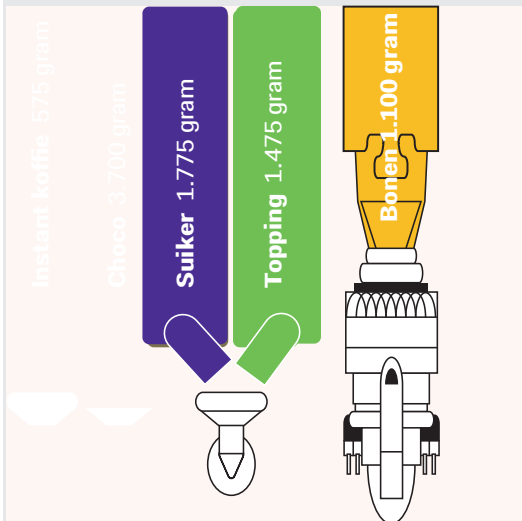

## DORADO ESPRESSO MEDIUM ES121 + SMART TOUCHE

- Modern design
- Snelle bediening door 7 ich Smart Touchescreen
- Dubbele drankuitgifte mogelijk
- Kannenschakeling
- Grote capaciteit

Etna Dorado Espresso medium ES121 capacatieve keuzeknoppen

### TECHNISCHE DETAILS

• Uurcapaciteit 3 KW	100 kopjes (120ml)
• Gemiddelde uitgiftetijd	ca 35 sec. (120ml)
• Boilervolume	2,5 liter
• Maximale uitgiftehoogte	19 cm
• Aansluitwaarde 230V	ac 1N 3KW, 50Hz
• Wateraansluiting	3/4" BSP