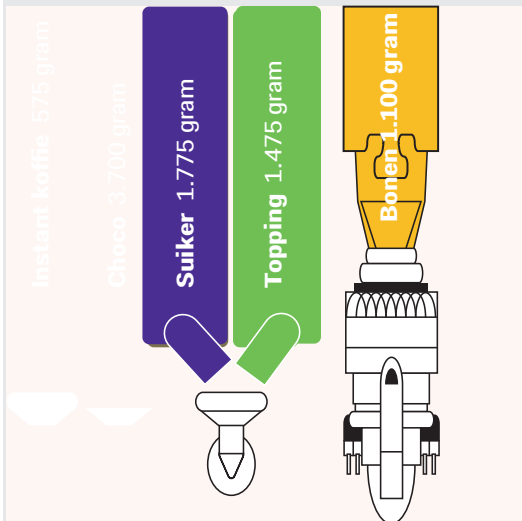

BONEN

DORADO ESPRESSO MEDIUM ES121 +

CAPACITIEVE BEDIENING

- Modern design
- Snelle bediening door capacatieve keuzeknoppen
- Dubbele drankuitgifte mogelijk
- Kannenschakeling
- Grote capaciteit

Etna Dorado Espresso medium ES121 capacatieve keuzeknoppen

Innovatie: Etna canisters en mixersysteem, uitgevoerd met hoogwaardige Zwitserse zetgroep

ECHTE KOFFIESENSATIE

EENVOUD TEN TOP

Met één druk op de knop bereid de Etna Dorado Medium Espresso machine binnen 35 seconden een kopje koffie, espresso, cappuccino, chocolade of heetwater. Deze veelzijdige koffie machine serveert uw gasten koffie van het allerhoogste niveau van vers gemalen bonen, met 1 druk op de knop. De machine kan worden uitgevoerd van een dubbele uitgifte voor koffie en cappuccino, die tijd bespaart. Daarnaast zorgt het aparte heet water uitgiftepunt ervoor dat uw gasten of medewerkers een druppel koffie in hun heetwater hebben.

TECHNISCHE INFORMATIE

AFMETINGEN (MET* / ZONDER** BONEN-

CONTAINER EN KLEUR

• H x B x D	771* / 710** x 320 x 580 mm
• Onderzetkast	900 x 550 x 370 mm
• Leeg gewicht in kg	circa 42 kg
• Onderzetkast	circa 15 kg
• Kleur	Zwart (glazen front)
• Onderzetkast	Keuze black of steel
• Werkblad onderzetkast	Zwart

TECHNISCHE DETAILS

• Uurcapaciteit 3 KW	100 kopjes (120ml)
• Gemiddelde uitgiftetijd	ca 35 sec. (120ml)
• Boilervolume	2,5 liter
• Maximale uitgiftehoogte	19 cm
• Aansluitwaarde 230V	ac 1N 3KW, 50Hz
• Wateraansluiting	3/4" BSP