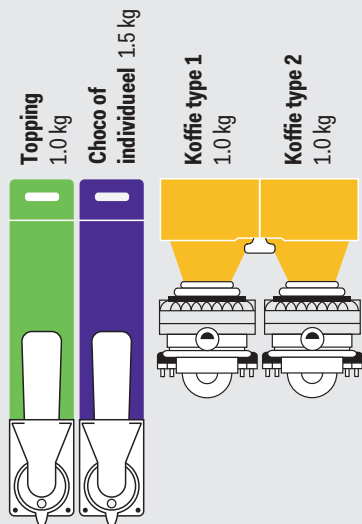

Gerhardt OCX DUO

Innovatie: Gerhardt canisters, MMS mix system-, ESX brewunit-, en heetwatersysteem worden in eigen huis ontwikkeld.

ECHTE KOFFIESENSATIE

De OCX DUO verse bonen machine... Kleine afmetingen, grote mogelijkheden. Deze OCX DUO levert perfecte koffiespecialiteiten, van Espresso tot Latte Macchiato zoals bij uw lievelingsrestaurant om de hoek. De koffiespecialiteiten en Espresso worden bereid met de 2e koffiebon, of word individueel toegekend naar een bepaalde keuze. De OCX DUO is ontwikkelt om op het hoogste niveau koffiespecialiteiten te bereiden van een kleine Espresso tot en lekkere cappuccino. Achter deze bereiding steekt een een hoogwaardige professionele robuuste techniek o.a. waaronder twee koffiemolens.

- Een intelligente ESX brewunit in combinatie met keramische maalschijven met Zwitsere molen.
- Een vrij te configureren 10"-HD Touchscreen voor eenvoudige productkeuze.
- Productspecifieke instelling mogelijk, met individuele pompdrukinstelling tot maximaal 15 bar

MMX SYSTEM:

- Gesloten mixstelsel en sluit daarom vervuiling uit.
- Door druk in de mengkamer een betere consumptiekwaliteit

TECHNISCHE INFORMATIE

• H x B x D	600 x 410 x 520 mm
Koffiemeubel MIDI	950 x 650 x 600 mm
Koffiemeubel MAXI	950 x 800 x 600 mm
• Leeg gewicht OCX in kg	circa 44 kg
Onderzetskast MIDI	circa 15 kg
Onderkast MAXI	circa 20kg
• Kleuren machine	deur : geslepen aluminium in C33 middelbrons, behuizing matte poedercoating RAL 9005
Kleuren Koffiemeubel	Hout MDF, mattzwart Hout MDF, houtdecor

TECHNISCHE DETAILS

• Uurcapaciteit 2.5 KW	240 kopjes (120ml)
• Gemiddelde uitgiftetijd	ca 35 sec. (120ml)
• Boilervolume	4.5 liter
• Maximale uitgiftehoogte	13 cm
• Aansluitwaarde 230V	ac 1N 2500 KW, 50Hz