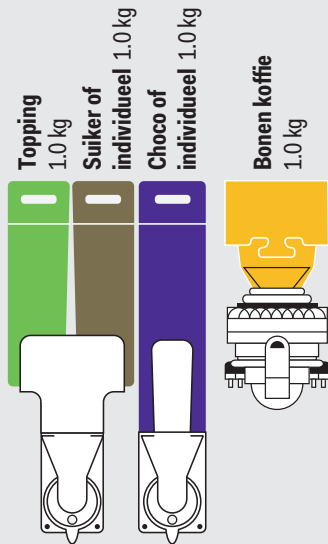

BONEN

CD OCX MONO

- Modern design
- Snelle en eenvoudige bediening
- Individuele dranksterkte instelling
- Kannenschakeling
- Grote capaciteit

Gerhardt OCX MONO

Innovatie: Gerhardt canisters, MMS mix system-, ESX brewunit-, heetwatersysteem is eigen innovatie en worden in eigen huis ontwikkeld.

- Een intelligente ESX brewunit in combinatie met keramische maalschijven met Zwitsere molen.
- Een vrij te configureren 10"-HD Touchescreen voor eenvoudige productkeuze.
- Productspecifieke instelling mogelijk, met individuele pompdrukinstelling tot maximaal 15 bar

MMX SYSTEM:

- Gesloten mixstelsysteem en sluit daarom vervuiling uit.
- Door druk in de mengkamer een betere consumptiekwaliteit

TECHNISCHEINFORMATIE

AFMETINGEN EN KLEUR

- H x B x D 600 x 410 x 520 mm
- Koffiemeubel MIDI 950 x 650 x 600 mm
- Koffiemeubel MAXI 950 x 800 x 600 mm
- Leeg gewicht OCX circa 44 kg
- Onderzetkast MIDI circa 15 kg
- Onderkast MAXI circa 20kg
- Kleuren machine deur : geslepen aluminium in C33 middel brons, behuizing matte poedercoating RAL 9005
- Koffiemeubel Hout MDF, mattzwart Hout MDF, houtdecor

MEERDERE OPTIES:

- Diverse koffiemeubels

TECHNISCHE DETAILS

- Uurcapaciteit 2.5 KW 240 kopjes (120ml)
- Gemiddelde uitgiftetijd ca 35 sec. (120ml)
- Boilervolume 4.5 liter
- Maximale uitgiftehoogte 13 cm