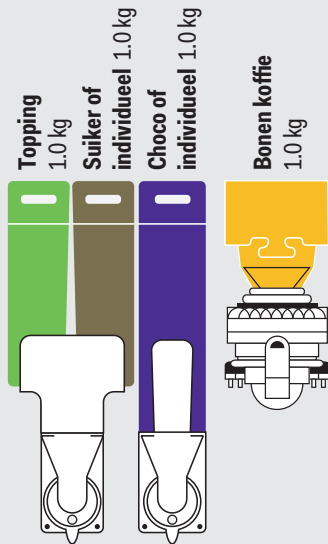

Gerhardt OCX MONO

Innovatie: Gerhardt canisters, MMS mix system-, ESX brewunit-, en heetwatersysteem worden in eigen huis ontwikkeld.

ECHTE KOFFIESENSATIE

De OCX MONO verse bonen machine... Kleine afmetingen, grote mogelijkheden. Deze OCX MOMO levert perfecte koffiespecialiteiten, van Espresso tot Latte Macchiato zoals bij uw lievelingsrestaurant om de hoek.

De OCX MONO is ontwikkelt om op het hoogste niveau koffiespecialiteiten te bereiden van een kleine Espresso tot en lekkere cappuccino. Achter deze bereiding steekt een een hoogwaardige professionele robuuste techniek o.a.

- Een intelligente ESX brewunit in combinatie met keramische maalschijven met Zwitsere molen.
- Een vrij te configureren 10"-HD Touchscreen voor eenvoudige productkeuze.
- Productspecifieke instelling mogelijk, met individuele pompdrukinstelling tot maximaal 15 bar

MMX SYSTEM:

- Gesloten mixsysteem en sluit daarom vervuiling uit.
- Door druk in de mengkamer een betere consumptiekwaliteit
- Verzorging zeer eenvoudig en snel

TECHNISCHE INFORMATIE

AFMETINGEN EN KLEUR

• H x B x D	600 x 410 x 520 mm
• Koffiemeubel MIDI	950 x 650 x 600 mm
• Koffiemeubel MAXI	950 x 800 x 600 mm
• Leeg gewicht OCX in kg	circa 44 kg
• Onderzetkast MIDI	circa 15 kg
• Onderkast MAXI	circa 20kg
• Kleuren machine	deur : geslepen aluminium in C33 middelbrons, behuizing matte poedercoating RAL 9005
• Kleuren Koffiemeubel	Hout MDF, mattzwart Hout MDF, houtdecor

TECHNISCHE DETAILS

• Uurcapaciteit 2.5 KW	240 kopjes (120ml)
• Gemiddelde uitgiftetijd	ca 35 sec. (120ml)
• Boilervolume	4.5 liter
• Maximale uitgiftehoogte	13 cm
• Aansluitwaarde 230V	ac 1N 2500 KW, 50Hz