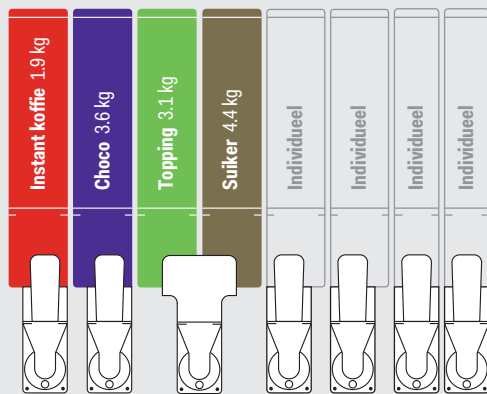

## SI 8

- Modern design
- Snelle en eenvoudige bediening
- Individuele dranksterkte instelling
- Kannenschakeling
- Grote capaciteit
- Full HD-Touchescreen
- Optioneel LED Ambilight-Lichtconcept

## ECHTE KOFFIESENSATIE

"I" staat voor Instant. In de instant-uitvoering biedt de Gerhardt instant machine maximale mogelijkheden door maar liefst uitgevoerd te zijn met 8 productcontainers. Voor ieder wat wils. Met een preciese aansturing voor de productbereiding, en het innovatieve MMX mix-systeem creert deze machine een excellent koffie-, en koffiespecialiteiten van instant product uit de UpTop productlijn. De uitgiftetijd duurt tussen 10-15 seconden, De Gerhardt SI 8 is de juiste keuze voor locaties waar de allerhoogste kwaliteit gewenst is. Met het op de toekomst gerichte High-End technologische platform vele opties is deze machine van absolute premium kwaliteit

### AFMETINGEN EN KLEUR

- H x B x D 1830 x 755 x 520/770 mm
- Leeg gewicht circa 200 kg
- Kleuren machine:
- Deur: geslepen aluminium n C33 middelbrons, of C-35 zwart.
- Behuizing: matte poedercoating RAL 9005
- Wateraansluiting 3/8"
- Automaatbediening: individuele keuzemogelijkheid per product. Middelen van een 15,6" Touchscreen. Optioneel uit te voeren met een indrukwekkend 34" Touchscreen.
- Automatische bekeruitgifte (capaciteit 1750st., 180ml)
- Bekerherkenning, en voorbereid voor alle gangbare receptsystemen
- Automatisch speelprogramma

### TECHNISCHE DETAILS

- Uurcapaciteit 2.5 KW 240 kopjes (120ml)
- Gemiddelde uitgiftetijd ca 35 sec. (120ml)
- Boilervolume 4.5 liter
- Maximale uitgiftehoogte 13 cm
- Aansluitwaarde 230V ac 1N 2500 KW, 50Hz